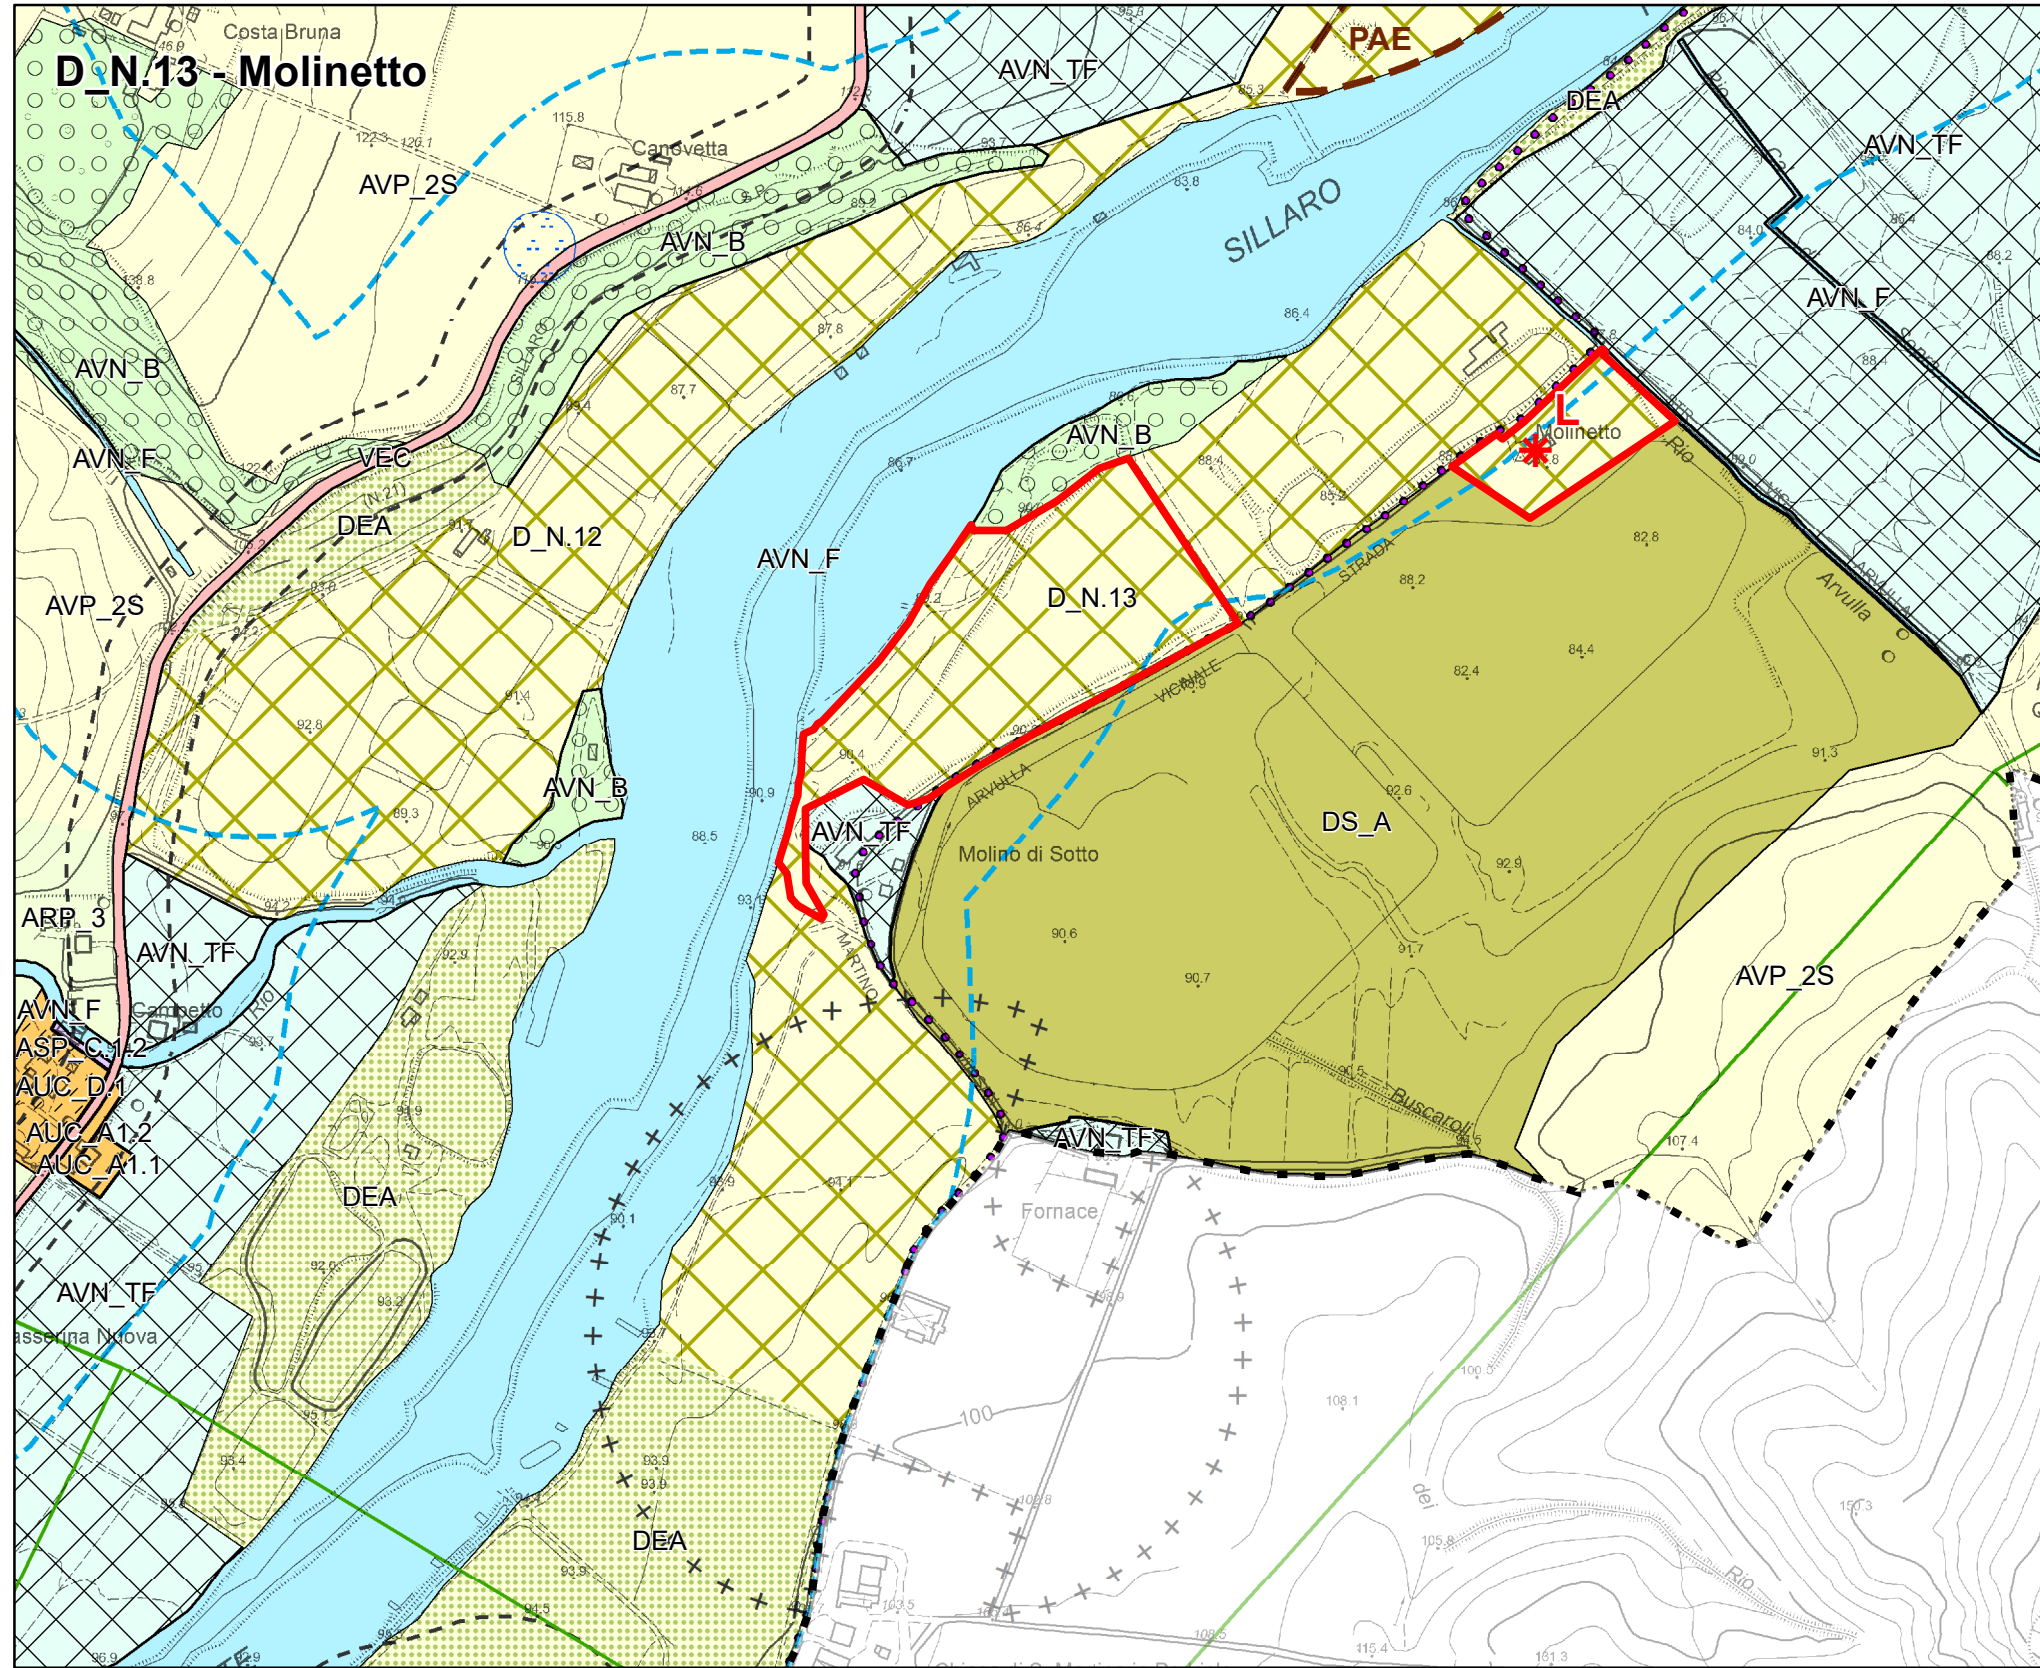

Osteria Grande

1. **Legenda**
2. Ambiti di espansione residenziale inseriti in POC
   - Ambiti di espansione residenziale inseriti in POC senza capacità edificatoria
   - Ambiti di espansione produttivi e terziari inseriti in POC
   - Ambiti di espansione a dotazioni territoriali inseriti in POC
   - Opere infrastrutturali ed interventi inseriti in POC con valenza di PUA
   - Opere infrastrutturali ed interventi inseriti in POC - interventi di programmazione
   - Opere pubbliche puntuali ed interventi inseriti in POC con valenza di PUA
   - Opere pubbliche puntuali ed interventi inseriti in POC - interventi di programmazione
   - Ambiti di RUE coinvolti in POC
   - Tracciato pista ciclo-pedonale Via Emilia inserito in "POC Opere Pubbliche Prioritarie"
3. **A** Ampliamento parcheggio stazioni
   B Realizzazione strutture residenziali di valenza sociale - Dopo di Noi
   C Realizzazione nuovo parcheggio su area di pertinenza via Emilia
   D Area parcheggio via Emilia/Gramsci
   F Restaura arena
   G Riquadrificazione area scuole Osteria Grande
   H Riquadrificazione centro storico Varignana
   I Recupero chiesa Monte Calderaro
   L Recupero fabbricato Molinetto
   M Ampliamento centro sociale Molino Nuovo