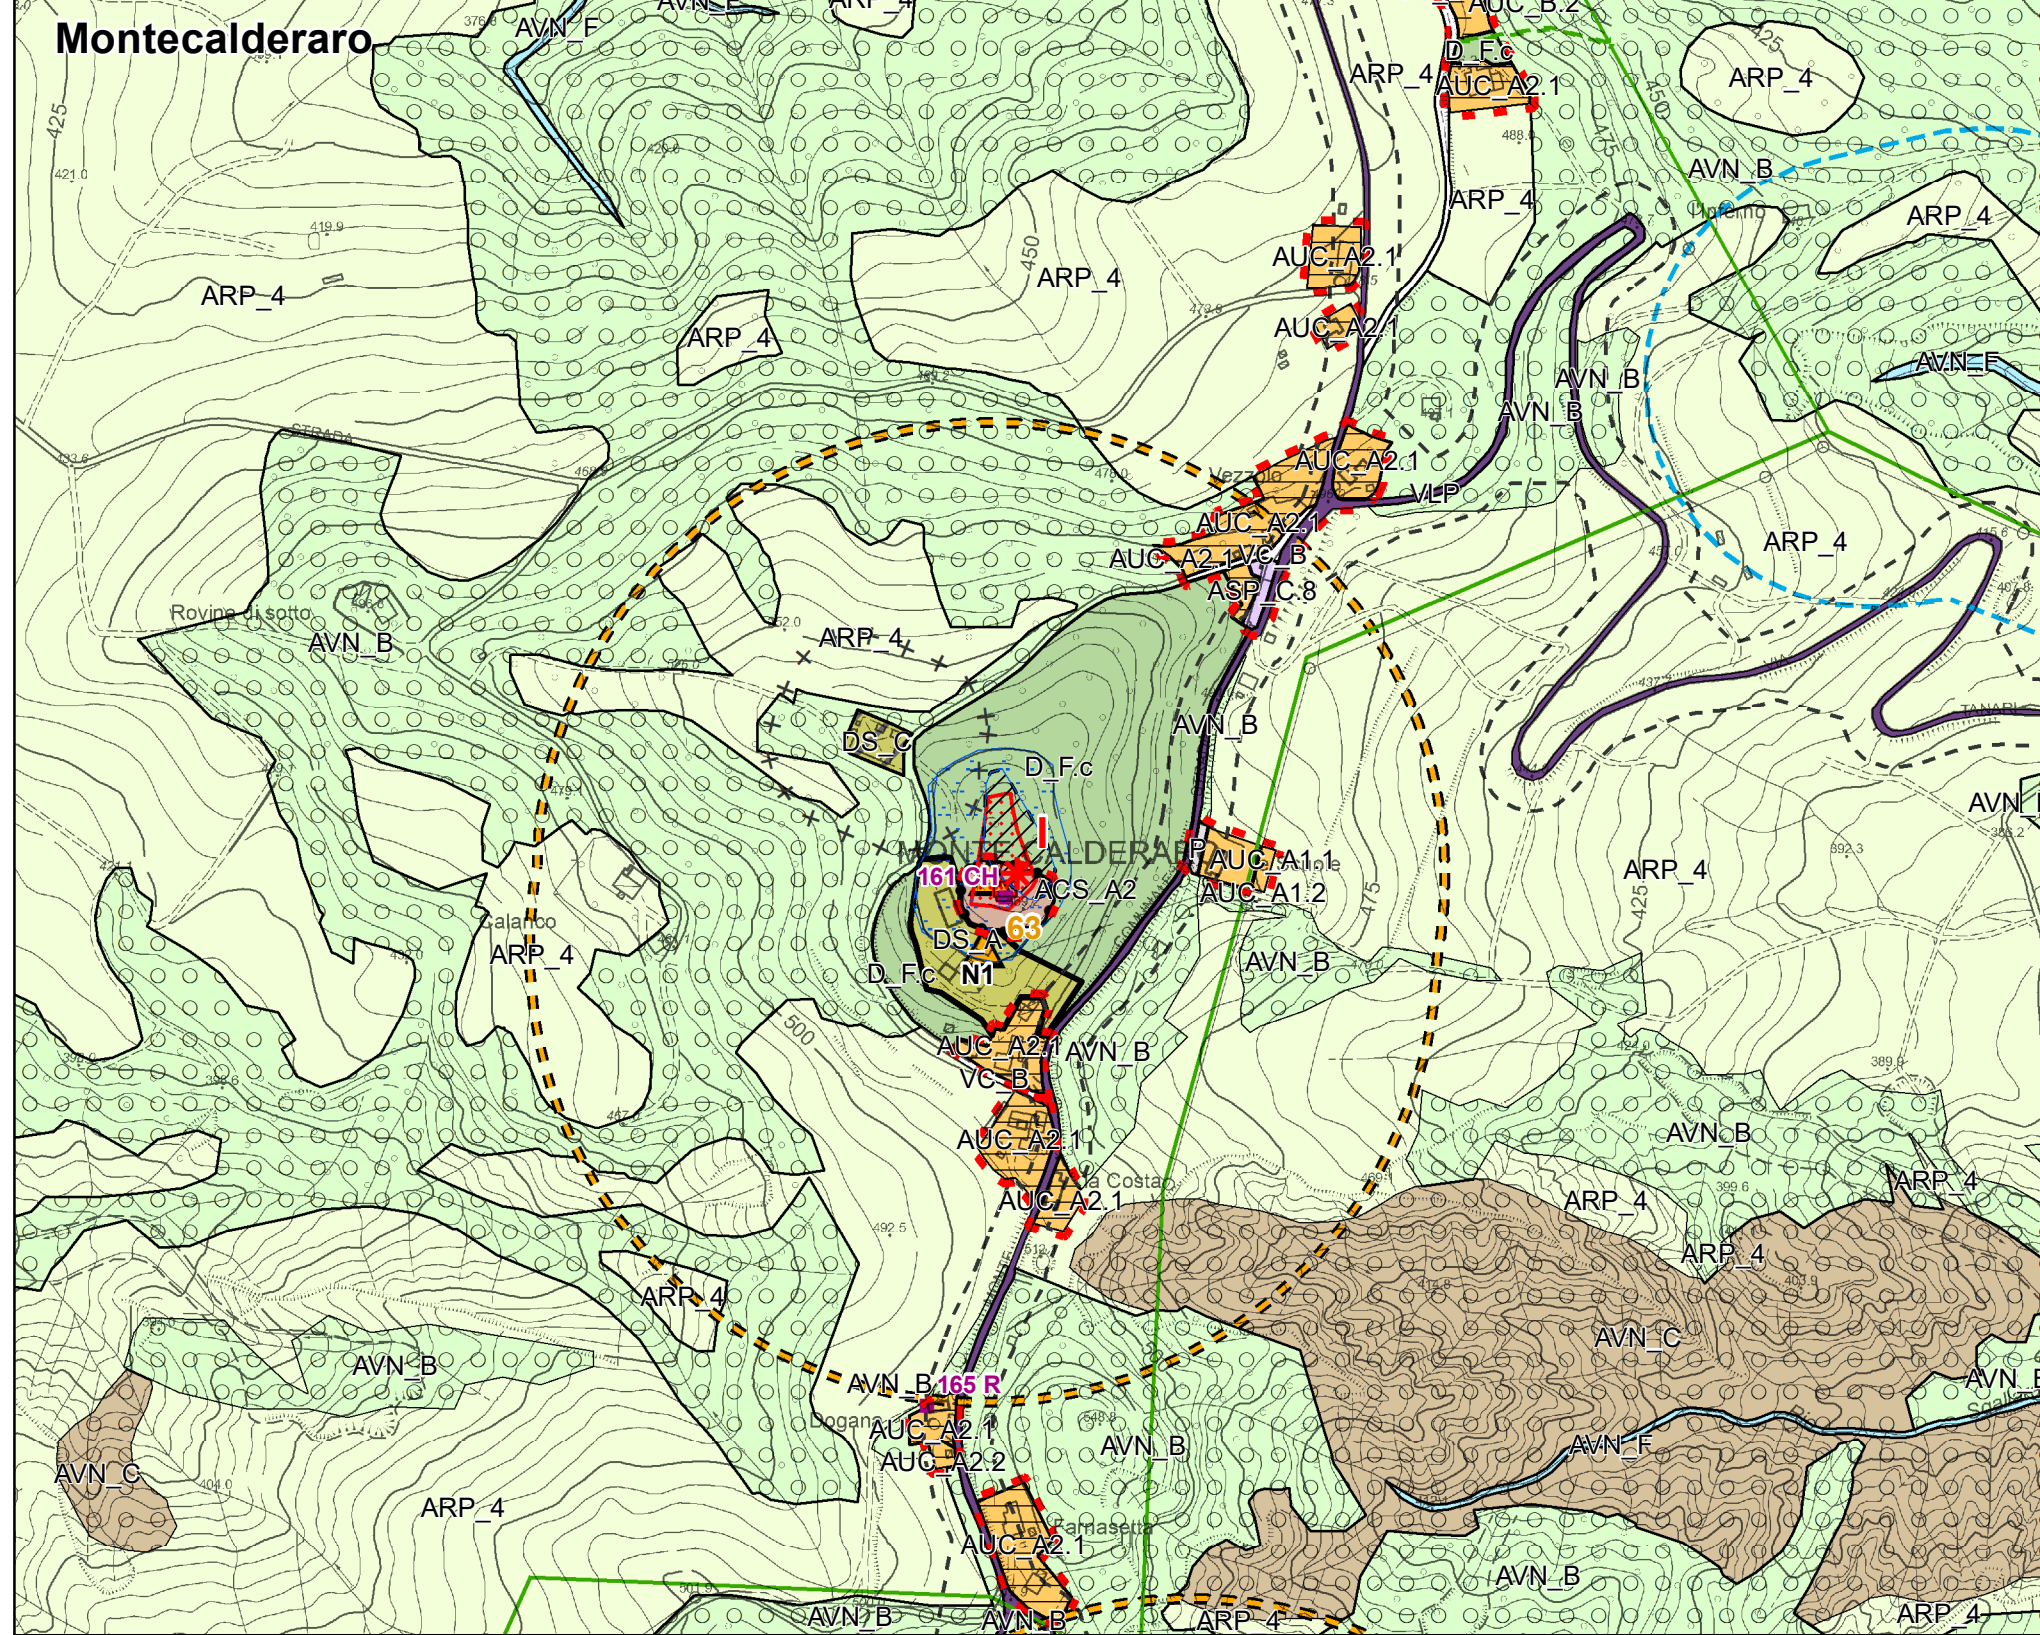

**POC 1**  
2017-2022

**Piano Operativo Comunale**

**Tavola 1.b**

Individuazione elementi inseriti in POC Scale: 1:5.000

**PROGETTO POC**  
Comune di Castel San Pietro Terme  
Servizio Edilizia Privata e Urbanistica

Stradelli Gueffi / via San Giovanni

Osteria Grande

- Legenda**
- Ambiti di espansione residenziale inseriti in POC
  - Ambiti di espansione residenziale inseriti in POC senza capacità edificatoria
  - Ambiti di espansione produttivi e terziari inseriti in POC
  - Ambiti di espansione a dotazioni territoriali inseriti in POC
  - Opere infrastrutturali ed interventi inseriti in POC con valenza di PUA
  - Opere infrastrutturali ed interventi inseriti in POC - interventi di programmazione
  - Opere pubbliche puntuali ed interventi inseriti in POC con valenza di PUA
  - Opere pubbliche puntuali ed interventi inseriti in POC - interventi di programmazione
  - Ambiti di RUE coinvolti in POC
  - Tracciato pista ciclo-pedonale Via Emilia inserito in "POC Opere Pubbliche Prioritarie"
- A** Ampliamento parcheggio stazioni  
**B** Realizzazione strutture residenziali di valenza sociale - Dopo di Noi  
**C** Realizzazione nuovo parcheggio su area di pertinenza via Emilia  
**D** Area parcheggio via Emilia/Gramsci  
**F** Restaura arena  
**G** Riquadrificazione area scuole Osteria Grande  
**H** Riquadrificazione centro storico Varignana  
**I** Recupero chiesa Monte Calderaro  
**L** Recupero fabbricato Molinetto  
**M** Ampliamento centro sociale Molino Nuovo