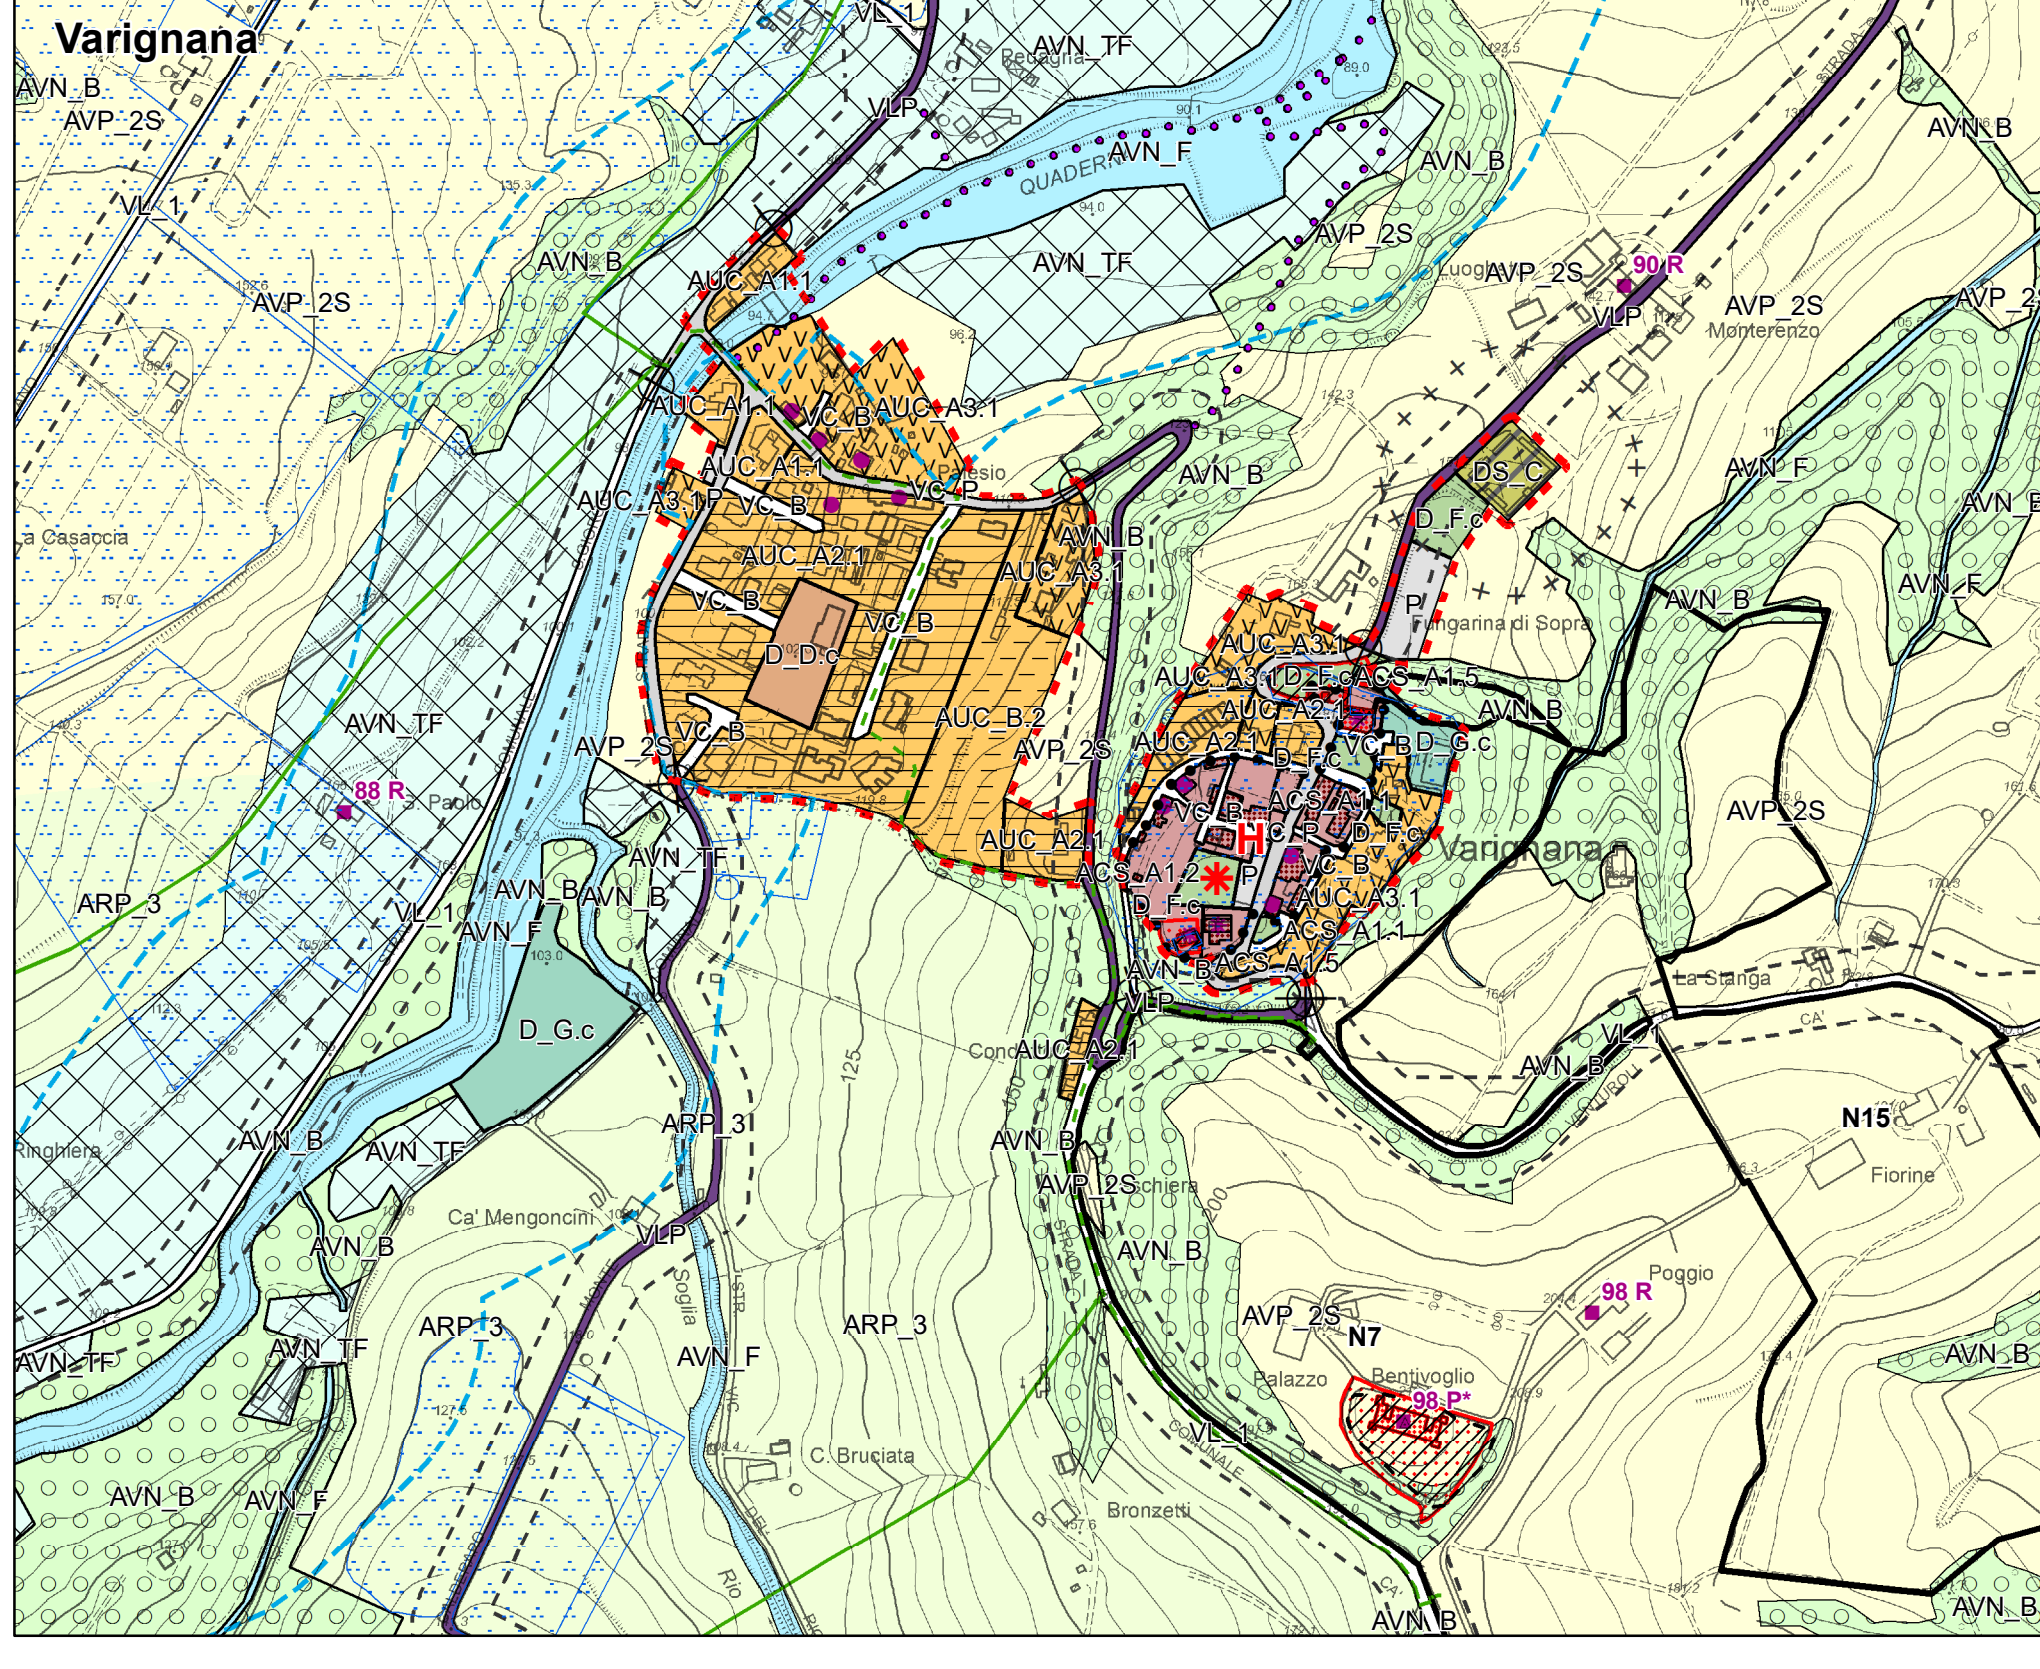

**POC 1**  
2017-2022

**Piano Operativo Comunale**

**Tavola 1.b**

Individuazione elementi inseriti in POC Scale: 1:5.000

**PROGETTO POC**  
Comune di Castel San Pietro Terme  
Servizio Edilizia Privata e Urbanistica

Stradelli Gueffi / via San Giovanni

Osteria Grande

- Legenda**
- Ambiti di espansione residenziale inseriti in POC
  - Ambiti di espansione residenziale inseriti in POC senza capacità edificatoria
  - Ambiti di espansione produttivi e terziari inseriti in POC
  - Ambiti di espansione a dotazioni territoriali inseriti in POC
  - Opere infrastrutturali ed interventi inseriti in POC con valenza di PUA
  - Opere infrastrutturali ed interventi inseriti in POC - interventi di programmazione
  - Opere pubbliche puntuali ed interventi inseriti in POC con valenza di PUA
  - Opere pubbliche puntuali ed interventi inseriti in POC - interventi di programmazione
  - Ambiti di RUE coinvolti in POC
  - Tracciato pista ciclo-pedonale Via Emilia inserito in "POC Opere Pubbliche Prioritarie"
- A** Ampliamento parcheggio stazioni  
**B** Realizzazione strutture residenziali di valenza sociale - Dopo di Noi  
**C** Realizzazione nuovo parcheggio su area di pertinenza via Emilia  
**D** Area parcheggio via Emilia/Gramsci  
**F** Restaura arena  
**G** Riquadrificazione area scuole Osteria Grande  
**H** Riquadrificazione centro storico Varignana  
**I** Recupero chiesa Monte Calderaro  
**L** Recupero fabbricato Molinetto  
**M** Ampliamento centro sociale Molino Nuovo