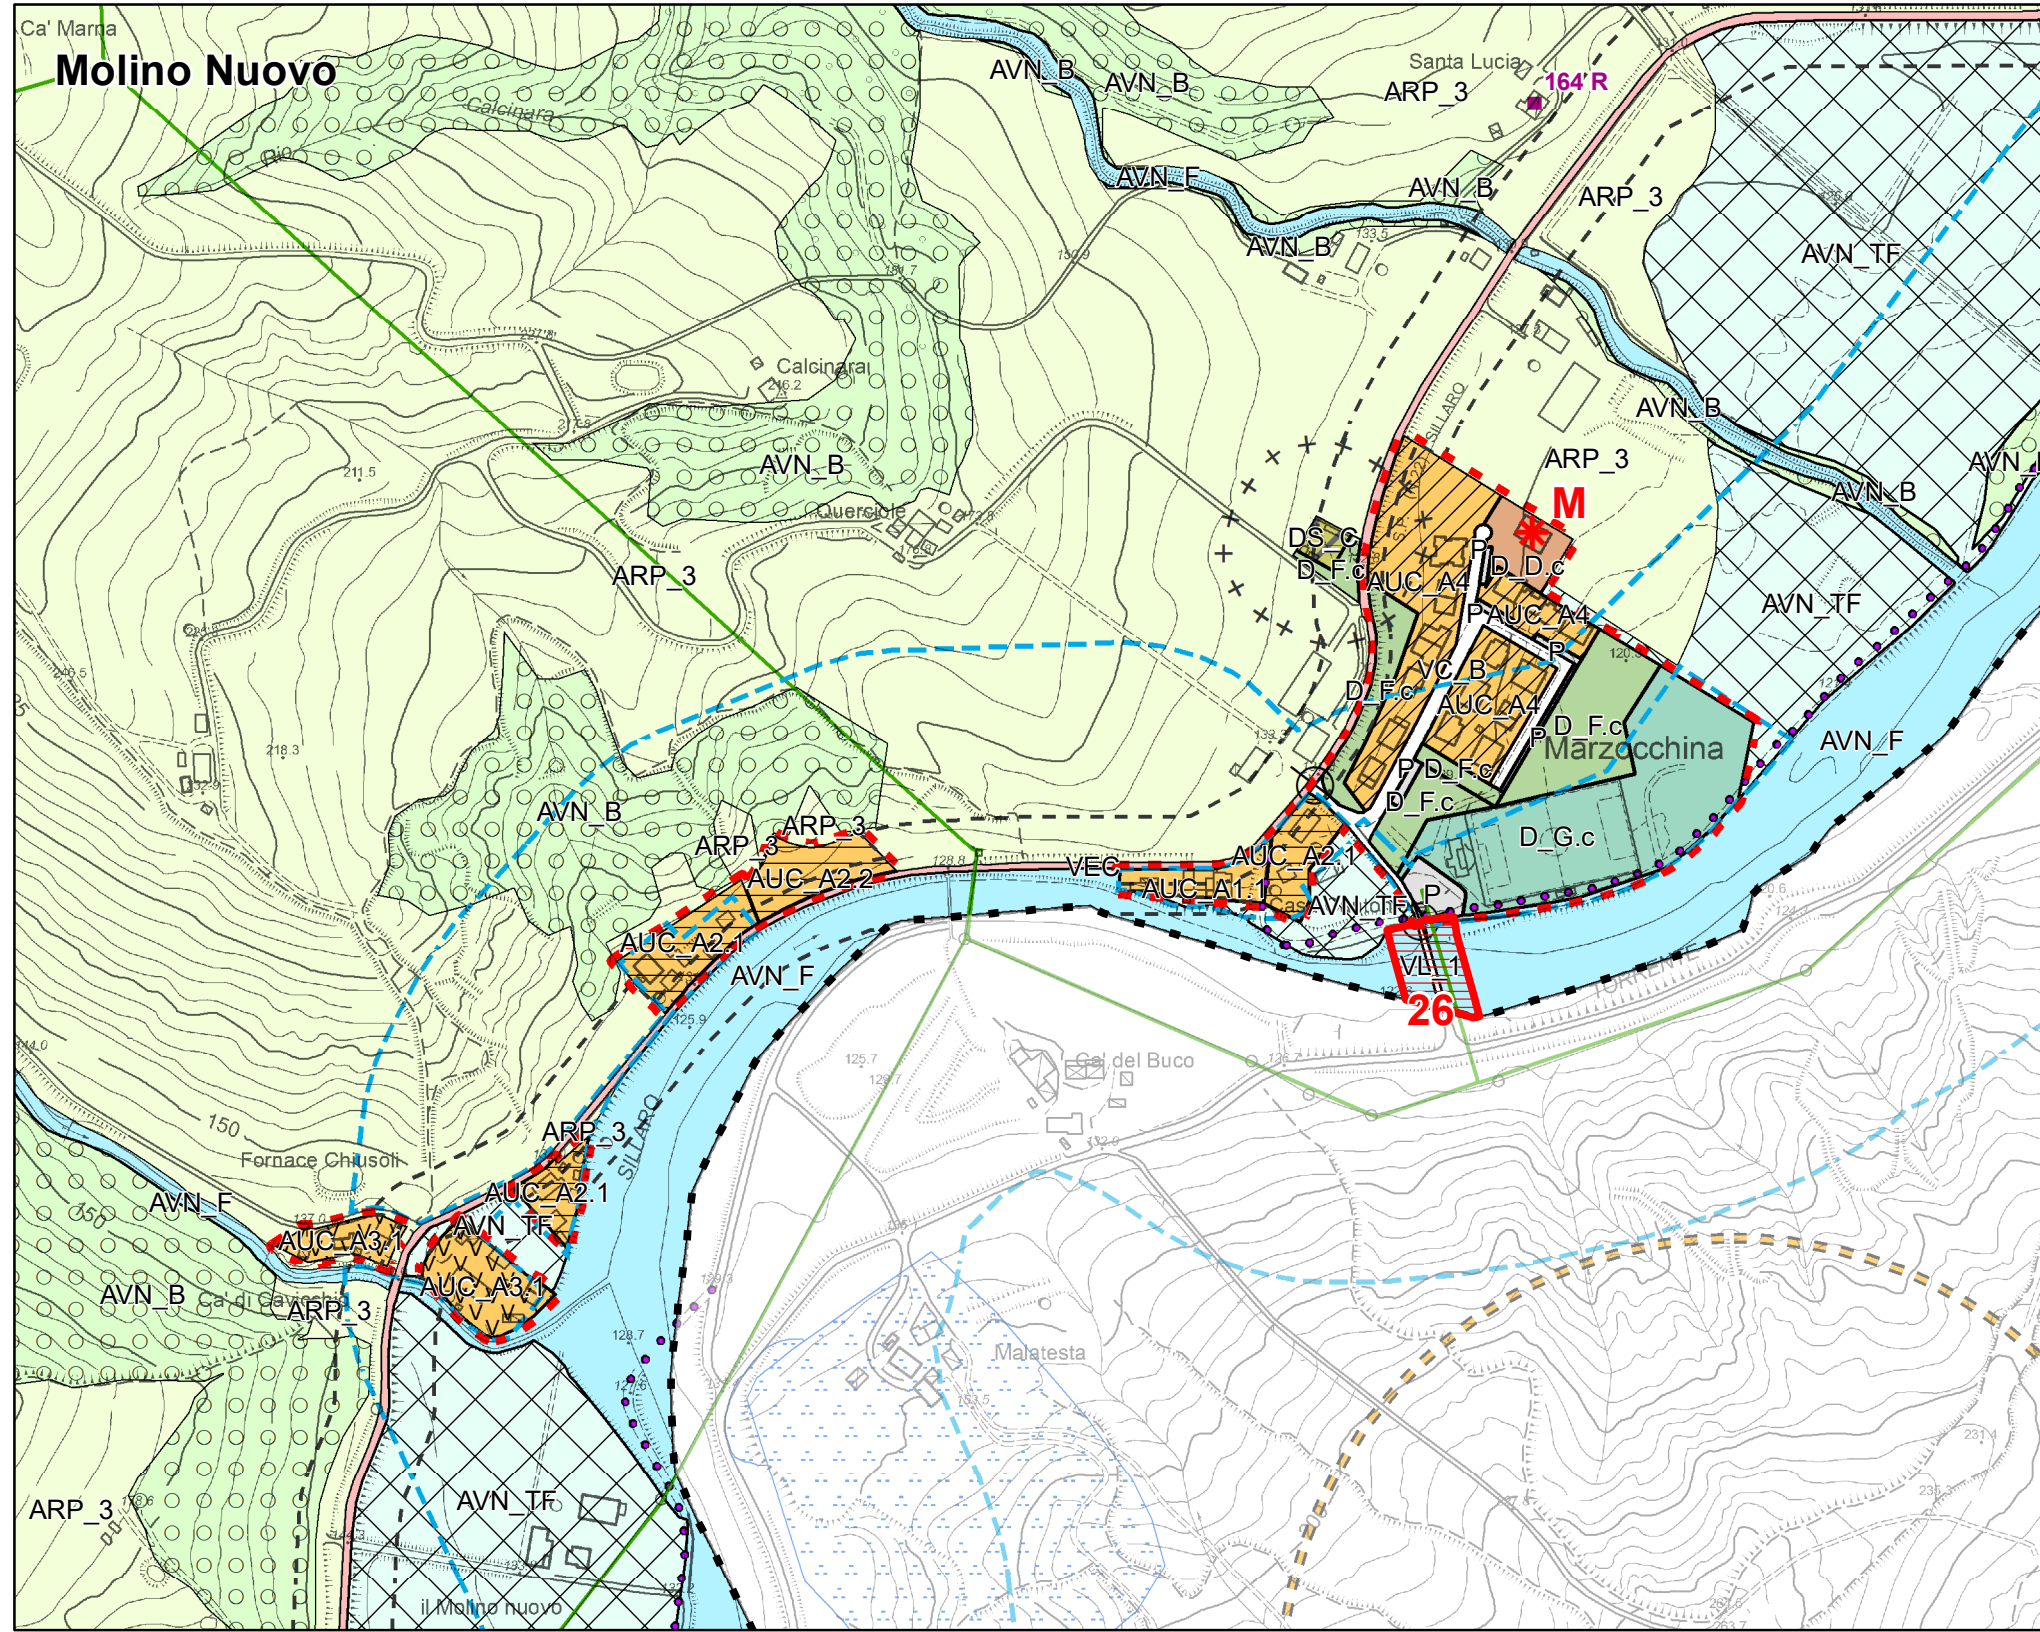

Osteria Grande

1. **Legenda**
2. Ambiti di espansione residenziale inseriti in POC
   - Ambiti di espansione residenziale inseriti in POC senza capacità edificatoria
   - Ambiti di espansione produttivi e terziari inseriti in POC
   - Ambiti di espansione a dotazioni territoriali inseriti in POC
   - Opere infrastrutturali ed interventi inseriti in POC con valenza di PUA
   - Opere infrastrutturali ed interventi inseriti in POC - interventi di programmazione
   - Opere pubbliche puntuali ed interventi inseriti in POC con valenza di PUA
   - Opere pubbliche puntuali ed interventi inseriti in POC - interventi di programmazione
   - Ambiti di RUE coinvolti in POC
   - Tracciato pista ciclo-pedonale Via Emilia inserito in "POC Opere Pubbliche Prioritarie"
3. **A** Ampliamento parcheggio stazioni
   B Realizzazione strutture residenziali di valenza sociale - Dopo di Noi
   C Realizzazione nuovo parcheggio su area di pertinenza via Emilia
   D Area parcheggio via Emilia/Gramsci
   F Restaura arena
   G Riquadrificazione area scuole Osteria Grande
   H Riquadrificazione centro storico Varignana
   I Recupero chiesa Monte Calderaro
   L Recupero fabbricato Molinetto
   M Ampliamento centro sociale Molino Nuovo