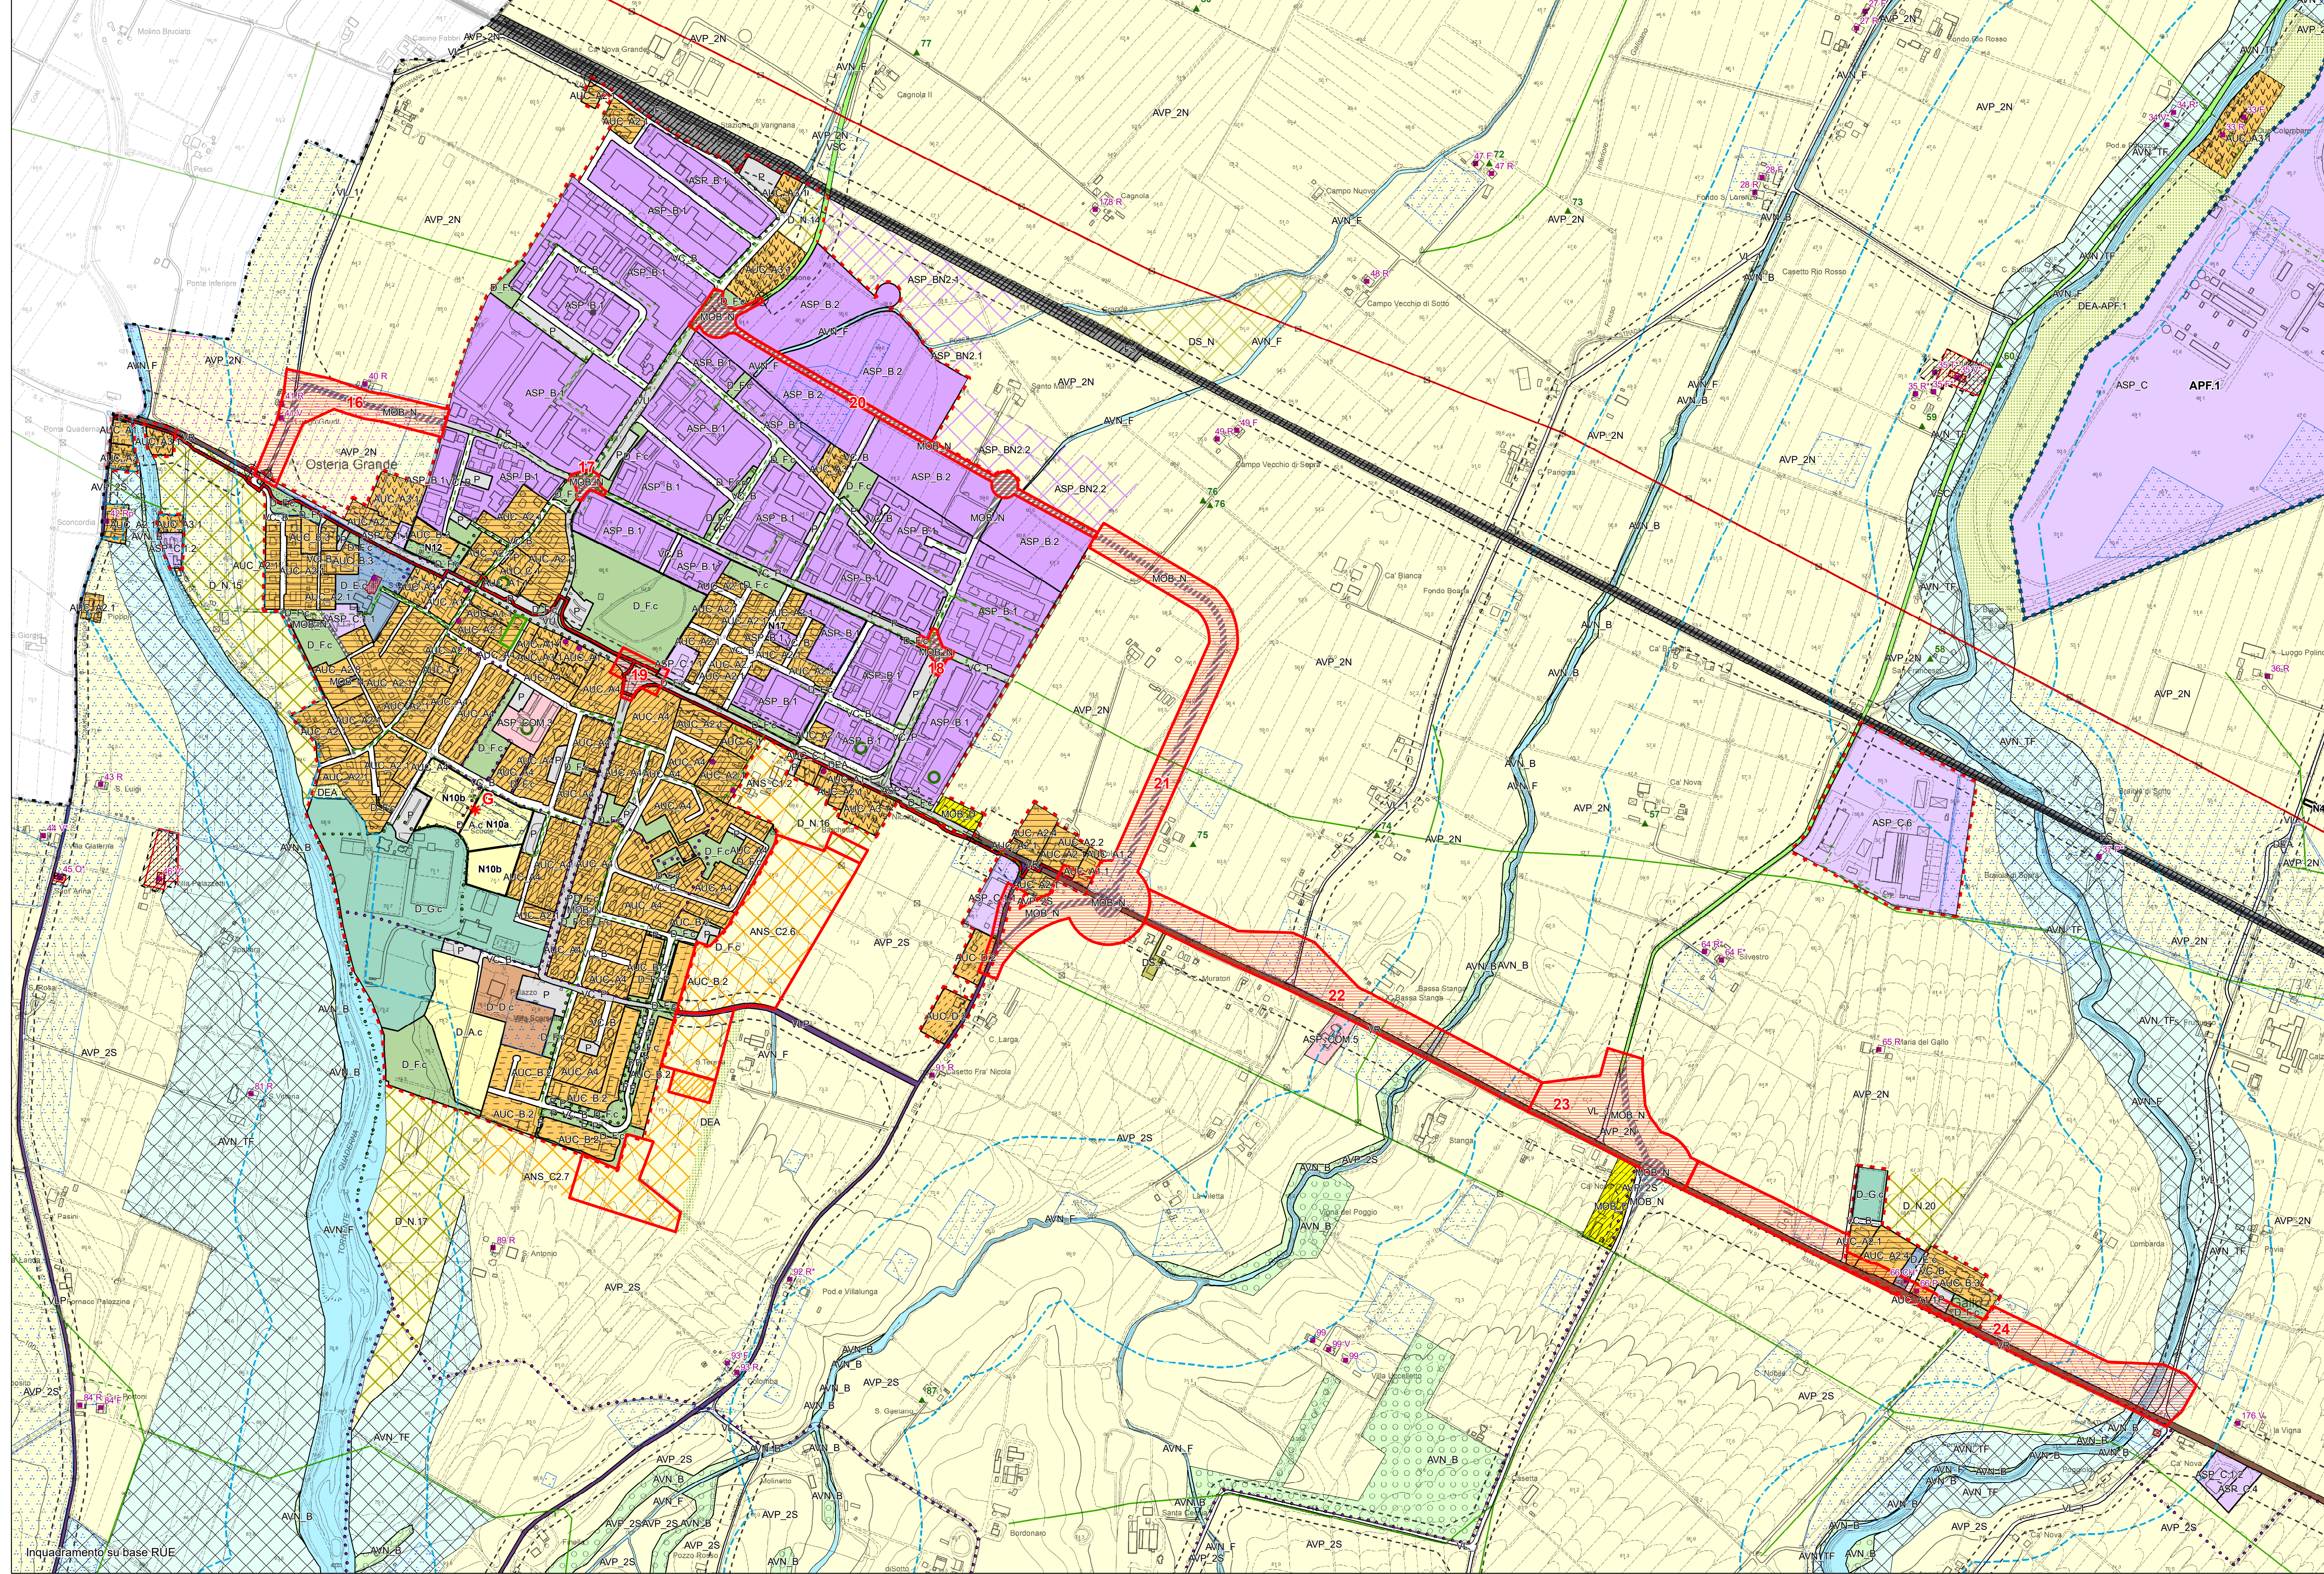

Stradelli Gueffi / via San Giovanni

Osteria Grande

- Legenda**
- Ambiti di espansione residenziale inseriti in POC
  - Ambiti di espansione residenziale inseriti in POC senza capacità edificatoria
  - Ambiti di espansione produttivi e terziari inseriti in POC
  - Ambiti di espansione a dotazioni territoriali inseriti in POC
  - Opere infrastrutturali ed interventi inseriti in POC con valenza di PUA
  - Opere infrastrutturali ed interventi inseriti in POC - interventi di programmazione
  - Opere pubbliche puntuali ed interventi inseriti in POC con valenza di PUA
  - Opere pubbliche puntuali ed interventi inseriti in POC - interventi di programmazione
  - Ambiti di RUE coinvolti in POC
  - Tracciato pista ciclo-pedonale Via Emilia inserito in "POC Opere Pubbliche Prioritarie"
- A** Ampliamento parcheggio stazioni  
**B** Realizzazione strutture residenziali di valenza sociale - Dopo di Noi  
**C** Realizzazione nuovo parcheggio su area di pertinenza via Emilia  
**D** Area parcheggio via Emilia/Gramsci  
**F** Restaura arena  
**G** Riquadrificazione area scuole Osteria Grande  
**H** Riquadrificazione centro storico Varignana  
**I** Recupero chiesa Monte Calderaro  
**L** Recupero fabbricato Molinetto  
**M** Ampliamento centro sociale Molino Nuovo