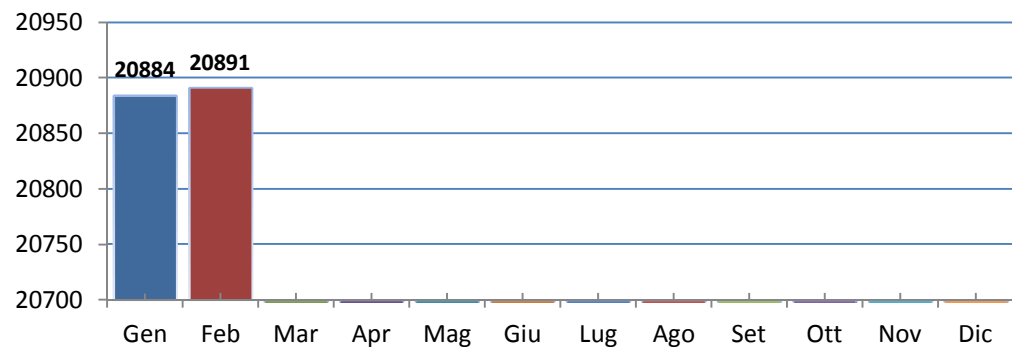

## La popolazione a Castel San Pietro Terme

28 Febbraio 2017

Popolazione residente	Sesso F	Sesso M	Totale	Di cui stranieri
	10671	10220	20891	1768

Popolazione straniera residente	Sesso F	Sesso M	Totale
	948	820	1768

Numero di famiglie residenti	9378
------------------------------	------

Numero medio componenti di famiglia	2,2
-------------------------------------	-----

Numero di conviventi – per convivenza si intende “un insieme di persone normalmente coabitanti per motivi religiosi, di cura, di assistenza, militari e simili aventi abituale dimora nello stesso Comune” (art. 5 – DPR 223/1989)	118
------------------------------------------------------------------------------------------------------------------------------------------------------------------------------------------------------------------------------------	-----

### Movimenti anagrafici dal 1 al 28 febbraio

<b>Saldo naturale</b>	<b>-8</b>	<b>Saldo migratorio</b>	<b>8</b>
Nati	13	Iscritti	61
Morti	21	Cancellati	53

### Andamento della popolazione 2017