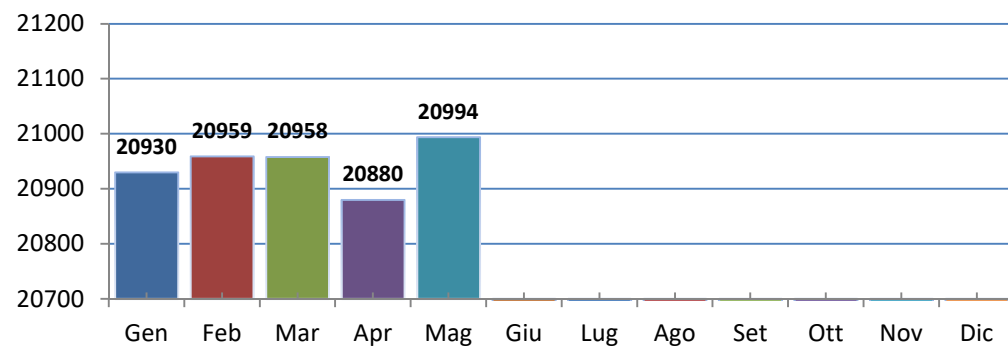

La popolazione a Castel San Pietro Terme

31 Maggio 2020

Popolazione residente	Sesso F	Sesso M	Totale	Di cui stranieri	
	10710	10284	20994	1954	
Popolazione straniera residente	Sesso F	Sesso M	Totale	UE	Extra-UE
	1047	907	1954	557	1397
				F 346	F 701
				M 211	M 696
Numero di famiglie residenti	9552				
Numero medio componenti di famiglia	2,2				
Numero di conviventi – per convivenza si intende “un insieme di persone normalmente coabitanti per motivi religiosi, di cura, di assistenza, militari e simili aventi abituale dimora nello stesso Comune” (art. 5 – DPR 223/1989)	100				

Movimenti anagrafici dal 1° al 31 maggio

Saldo naturale	0	Saldo migratorio	38
Nati	11	Iscritti	60
Morti	11	Cancellati	22

Andamento della popolazione 2020

Composizione per sesso

Nazionalità