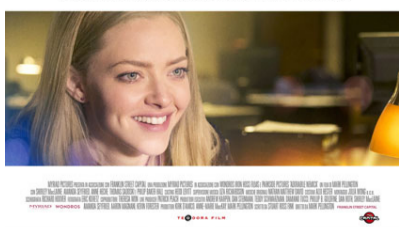

## ADORABILE NEMICA

Regia di Mark Pellington | USA 2017, commedia drammatica - 108 min

**In caso di maltempo proiezione al coperto**

**25 ago 2021**

inizio proiezione ore 21

ingresso **libero**

**Osteria Grande**, centro civico - viale Broccoli 41